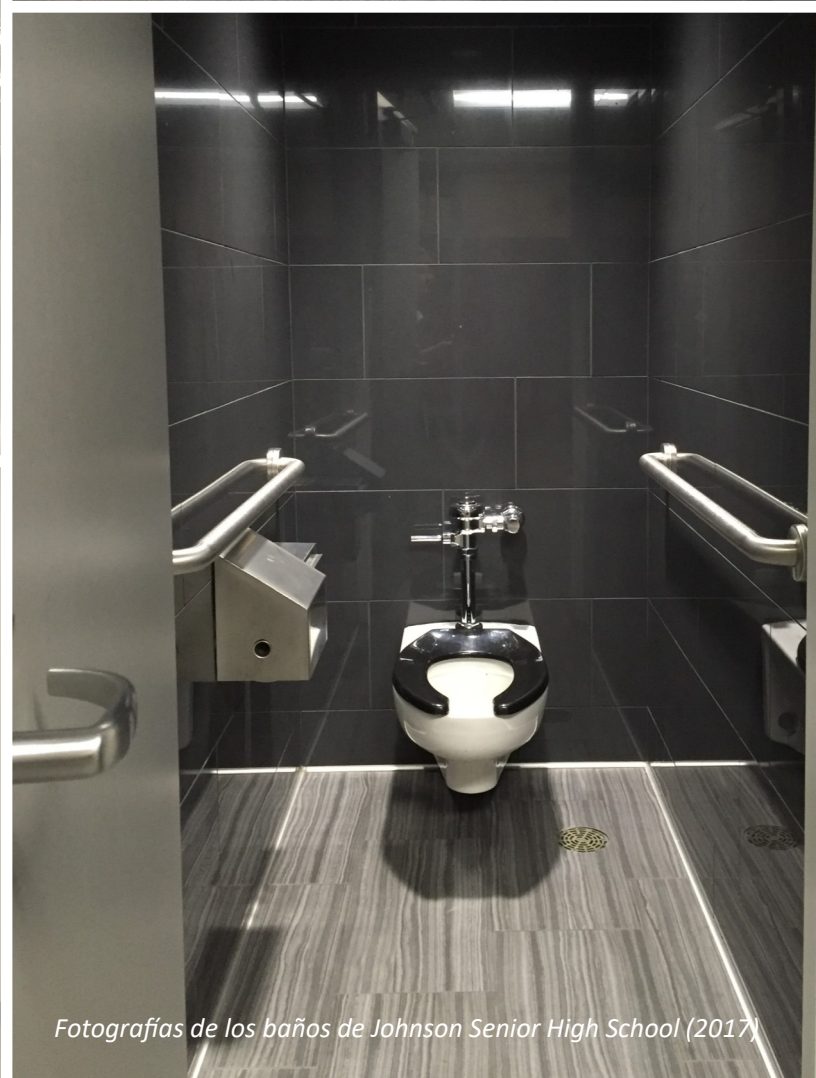

BAÑOS INCLUSIVOS

Privados • Seguros

Fotografías de los baños de Johnson Senior High School (2017)

BAÑOS INCLUSIVOS

Privados • Seguros

Las Escuelas Públicas de Saint Paul están actualizando los baños en todas las escuelas donde se están realizando grandes renovaciones. Los nuevos baños están diseñados para que sean privados y seguros. Los estudiantes de todos los géneros tienen acceso igualitario a baños privados y seguros con puertas desde el piso al techo y comparten el área de lavamanos.

Privado

Cada baño está equipado con:

- Murallas y puertas del piso al techo.
- Ventiladores y luces que se encienden automáticamente.

Seguros

- Los nuevos baños son fáciles de monitorear:
 - Los estudiantes y empleados que están caminando pueden fácilmente ver el área general del baño, la cual tiene un diseño abierto y entradas amplias.
 - Los baños están ubicados en áreas concurridas.
 - El área de lavamanos tiene cámaras de vigilancia.
- Cada baño tiene una puerta que claramente indica si es que el puesto está *vacío* u *ocupado*.
- Los maestros de primaria tienen una llave para los baños en caso de emergencia.

¿Qué es diferente?

- **Más privacidad:** Cada puesto de baño está equipado con una puerta y murallas desde el piso hasta el techo. Cada puerta tiene una cerradura que indica por fuera cuando el puesto está vacío u ocupado. Por dentro, la cerradura indica si es que está seguro o no.
- **Todos los géneros tienen acceso igualitario a los mismos baños:** Cada estudiante usa un puesto privado e individual. Los estudiantes de todos los géneros usan las mismas estaciones de lavamanos. En las escuelas secundarias tanto los estudiantes como empleados pueden compartir los mismos baños.
- **No más uriniales.**