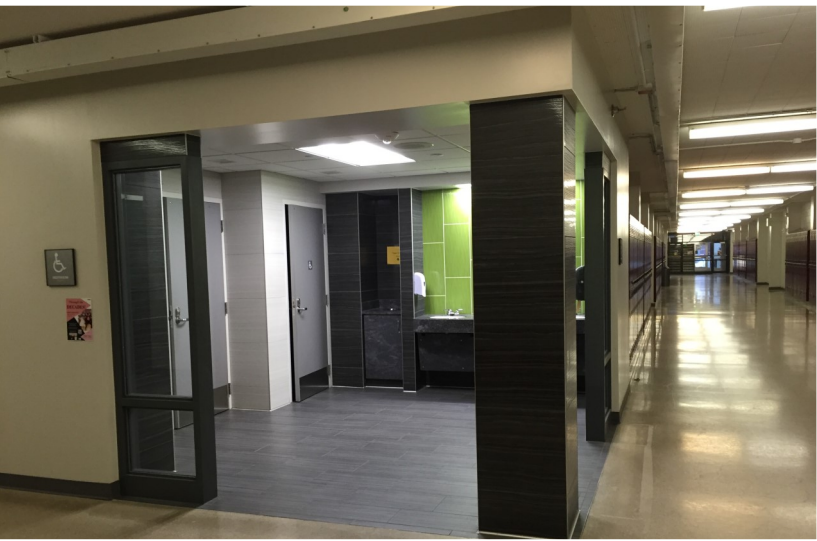

BAÑOS INCLUSIVOS

Privados • Seguros

Fotografías de los baños de Johnson Senior High School (2017)

BAÑOS INCLUSIVOS

Privados • Seguros

Las Escuelas Públicas de Saint Paul están actualizando los baños en todas las escuelas donde se están realizando grandes renovaciones. Los nuevos baños están diseñados para que sean privados y seguros. Los estudiantes de todos los géneros tienen acceso igualitario a baños privados y seguros con puertas desde el piso al techo y comparten el área de lavamanos.

Privado

Cada baño está equipado con:

- Murallas y puertas del piso al techo.
- Ventiladores y luces que se encienden automáticamente.

Seguros

- Los nuevos baños son fáciles de monitorear:
 - Los estudiantes y empleados que están caminando pueden fácilmente ver el área general del baño, la cual tiene un diseño abierto y entradas amplias.
 - Los baños están ubicados en áreas concurridas.
 - El área de lavamanos tiene cámaras de vigilancia.
- Cada baño tiene una puerta que claramente indica si es que el puesto está *vacío* u *ocupado*.
- Los maestros de primaria tienen una llave para los baños en caso de emergencia.

¿Qué es diferente?

- **Más privacidad:** Cada puesto de baño está equipado con una puerta y murallas desde el piso hasta el techo. Cada puerta tiene una cerradura que indica por fuera cuando el puesto está vacío u ocupado. Por dentro, la cerradura indica si es que está seguro o no.
- **Todos los géneros tienen acceso igualitario a los mismos baños:** Cada estudiante usa un puesto privado e individual. Los estudiantes de todos los géneros usan las mismas estaciones de lavamanos. En las escuelas secundarias tanto los estudiantes como empleados pueden compartir los mismos baños.
- **No más uriniales.**